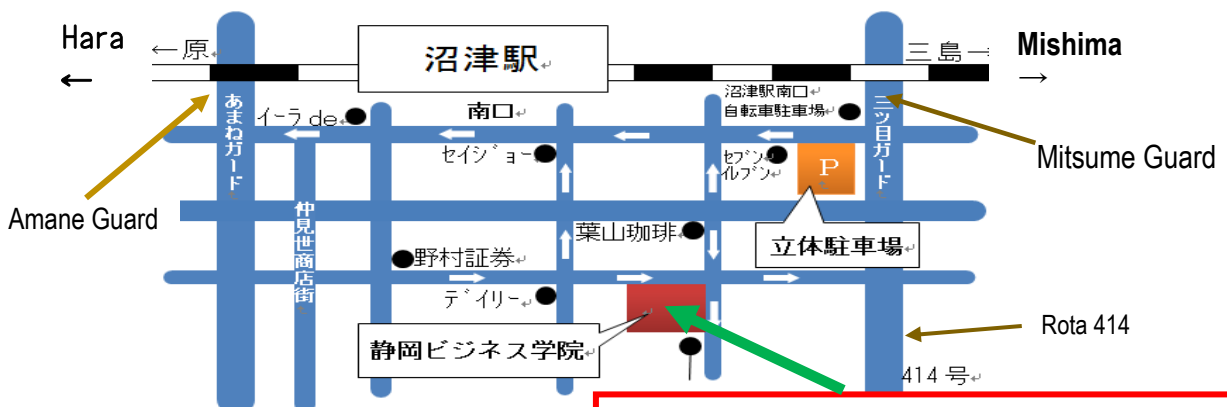

Aplicação: em **Hellowork** (prazo de inscrição 7 de outubro, 2021)

Creche gratuito disponível

Para maiores detalhes, favor contatar Shizuoka College of Technology, Numazu. (TEL: 055-925-1071).

estação JR Numazu ↓