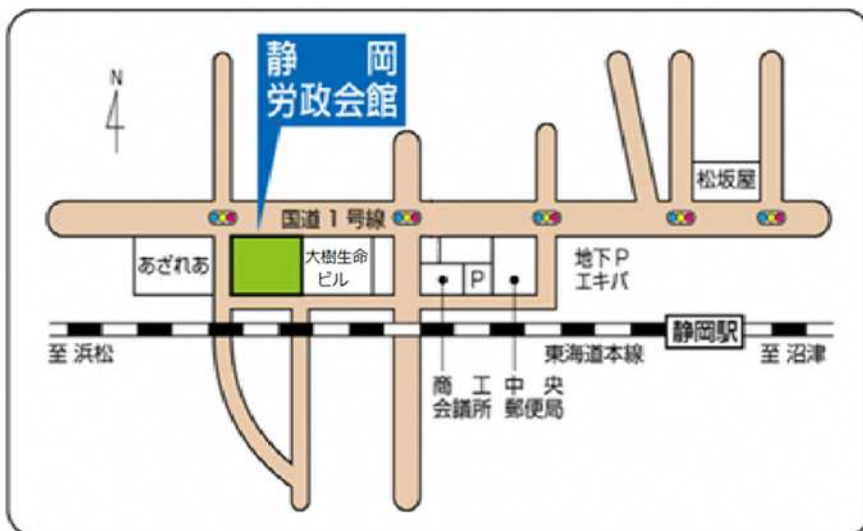

せんこうかい

(くんれんこうぎを うける ちからを かくにん します)

いつ	2025/4/21 げつようび 9:00 ~ 12:00
どこで	しずおかろうせいいかいかん5F (しずおかしあおいくろがねちょう 5-1)
なにをするか	・くんれんこうぎの ないようを せつめい します。 ・ひらがな と カタカナが よめるか、かけるかを たしかめます。 ・にほんごの ちからを たしかめます。 ・やさしい にほんごで めんせつを します。
もってきて ください	・かくもの (ボールペン、えんぴつ、けしゴム) ・きって (320 えん) …ゆうびんきょくや コンビニで かえます
けっかの れんらく	2025/4/28 げつようび ゆうびんで れんらくします。

ほいく (こどもを あずける)

もうしこみ	ハローワーク		
ひょう	むりょう	ねんれい	0~6 さい (しょうがっこうにはいるまえ)
ばしょ	Kidsroomにじいろ しずおかし ときわちょう 3-4-14 カーサミラ 1F		
じかん	9:30~16:30	ちゅうい	ふたり いじょう あずけるには そうだんします
けんがくかい	4/1~4/7 の なかの 1にちに ばしょ (しせつ) を みに いきます		

くんれんこうぎの ないよう

- ・かいごで つかう にほんごを べんきょうします。
- ・ろうじんや からだが うごかない ひとの きもちや じょうたいを べんきょうします。
- ・その ひとたちと どのように はなしをするかを べんきょうします。
- ・どのようにして あんぜんに らくに きもちよく かいごが できるか べんきょうします。
- ・かいごの じっさいの ようすを みます。
- ・しごとにつくことが できるよう わたしたちが てつだいます。

ばしょ (くんれんこうぎ、せんこうかい)

みどりいろの ところが「しずおか ろうせい いかいかん」です。

くんれんじっしきかん (かいごを おしえて くれる ひと)

かいごろうどうあんていセンター (介護労働安定センター)

しずおかしぶ (静岡支部)、TEL:054-252-0222